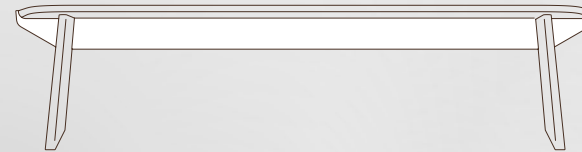

rib

WOODS

natural oak

natural walnut

branco

preto

COLORS

rosa

turquesa

vermelho

ITEM NUMBER OC1203

650,00 EUR* **